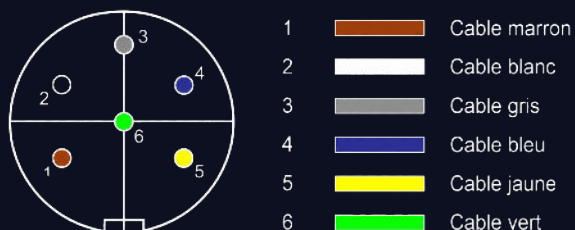

Câble Binder pour raccordement sur compteur gaz

CAB BIND 1M 1000-026

Description

Le câble Binder est un accessoire permettant le raccordement d'un TX PULSE ATEX 600-037 sur un connecteur Binder de compteur de gaz.

Ce câble Binder peut être livré pré-câblé sur notre TX PULSE ATEX 600-037. Pour en savoir plus, veuillez contacter notre équipe commerciale.

Câblage

Spécifications

Longueur de câble	100cm
Type de connecteur	Femelle
Compatibilité produits Enless	TX PULSE ATEX 600-037
Indice de protection	IP68
Durée de vie mécanique	> 1000 Cycles d'accouplement
Norme de conception	DIN EN 61076-2-106